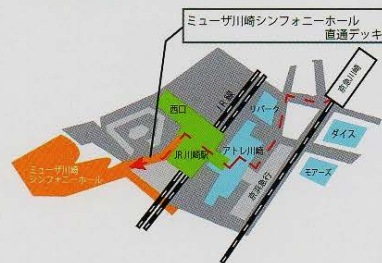

東京理科大学管弦楽団  
第56回定期演奏会  
指揮 川合良一

ブラームス  
交響曲第2番

シューベルト  
交響曲第4番「悲劇的」

ワーグナー  
「ニュルンベルクのマイスタージンガー」  
第1幕への前奏曲

2015. 11 . 8 (日) 13:30 開場 14:00 開演  
ミューザ川崎シンフォニーホール  
当日券 800 円

\*会場までのアクセス

JR川崎駅 下車徒歩3分  
京急川崎駅 下車徒歩8分