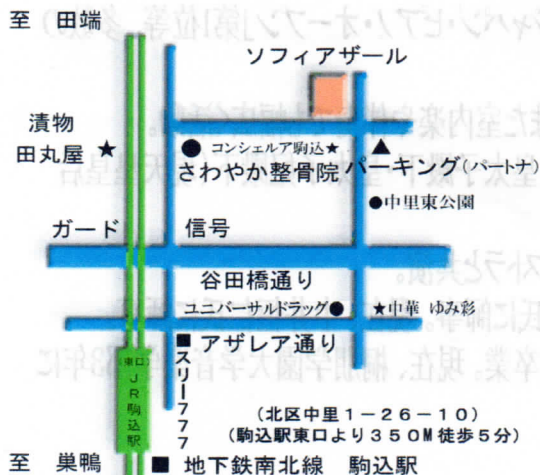

※プログラムの変更があることをご了承ください

会場:ソフィアザール・サロン(東京・駒込)

JR駒込駅東口下車、徒歩5分改札を出て右へガードを出たら田端方面、線路に沿って左折(山手線の内側)信号機を渡り、線路沿いの3本目さわやか接骨院のある5階建ての第一ビルを右折、2つ目の交差点、直角8階建てのマンション、コンシェルエ駒込の前、時間貸し駐車場パートナーの対角線ベージュ色の2階建ての家です。

2021年 1月17日(日)

開場:14時 開演:14時30分

入場料 一般¥3000

ご予約 お問い合わせ 03-3822-9677 090-8348-1170

ソフィアザール(遠藤)東京都北区中里1-26-10

ソフィアザール happyendoh@sam.hi-ho.ne.jp

尼子 裕貴 amako.pf@outlook.jp

プロフィール

第87回日本音楽コンクール第3位・岩谷賞(聴衆賞)、第69回全日本学生音楽コンクール高校の部東京大会・全国大会共に第1位、第2回Jirisan国際音楽フェスティバルコンクール第1位(韓国)、第23回日本クラシック音楽コンクール中学校男子の部第1位・グランプリ、第7回横浜国際音楽コンクール中学生の部第1位、マルタ国際ピアノコンクール「ジャパン・ピアノ・オープン」第1位等、多数のコンクールで受賞。